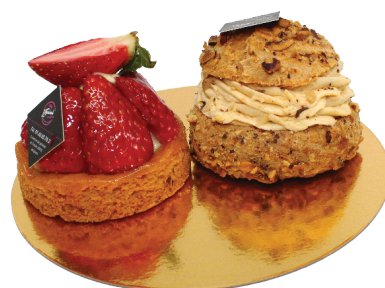

Support rond or et noir

Référence	Dimensions	Colis de	Prix
RONDORN14	14 Ø cm	100	6,30 €
RONDORN16	16 Ø cm	100	6,97 €
RONDORN18	18 Ø cm	100	8,36 €
RONDORN20	20 Ø cm	100	9,48 €
RONDORN22	22 Ø cm	100	12,06 €
RONDORN24	24 Ø cm	100	13,43 €
RONDORN26	26 Ø cm	100	15,28 €
RONDORN28	28 Ø cm	100	19,20 €
RONDORN30	30 Ø cm	100	21,95 €
RONDORN32	32 Ø cm	100	22,70 €
RONDORN34	34 Ø cm	100	29,95 €
RONDORN36	36 Ø cm	100	37,20 €
RONDORN40	40 Ø cm	100	42 €